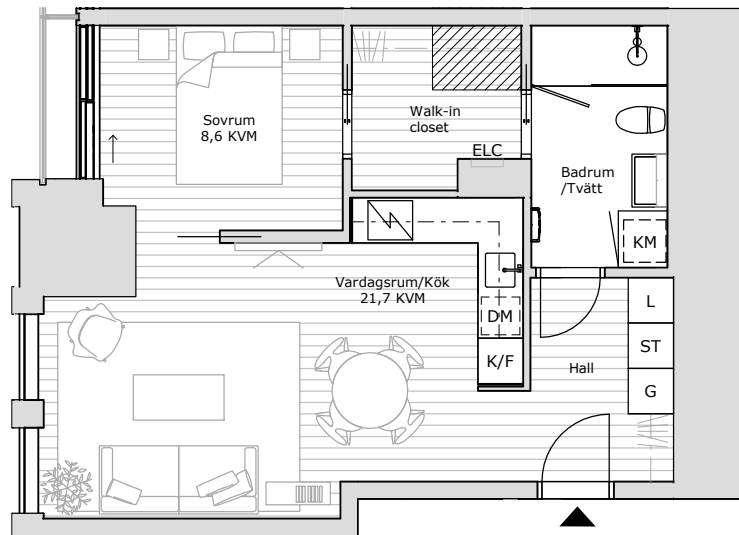

2 ROK
49 KVM
PLAN 04
LGH 1414

KARLATORNET

GÖTEBORG

 FÖRRÅDSYTA I LÄGENHET:
1 KVM AV TOTALT 1 KVM

- | | |
|---|---|
|  GARDEROB |  DISKMASKIN |
|  LINNESKÅP |  INDUKTIONSHÄLL |
|  STÅDSKÅP |  KOMBINERAD KYL OCH FRYS |
|  KOMBIMASKIN |  HÖGSKÅP |
|  ELCENTRAL/TEKNIK |  VENTILATION |
|  KLÄDFÖRVARING/
HATTHYLLA | |

0 1m 2m 3m 4m 5m
SKALA 1:100

DATUM: 14 APRIL 2022
MED RESERVATION FÖR TRYCKFEL OCH EVENTUELLA ÄNDRINGAR.
AVVIKELSER KAN FÖREKOMMA, YTANGIVELSER ÄR PRELIMINÄRA.